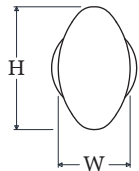

LUXE ATELIER

MILANO

Pomolo su Rosetta Serie 241  
*241 Series Knob on Rose*

Dimensioni  
*Dimensions*

H	W	P
65	38	60,5

Dimensioni in millimetri  
*Dimensions given in millimeters*

Fornito con ferro quadro 8x110mm e viti legno. Pomolo fisso fornito con ferro quadro dummy.

Disponibile in tutte le finiture standard.

Dimensioni e finiture su misura disponibili su richiesta.

*Regularly furnished with 8x110mm lever spindle and wood screws. Fixed knob furnished with dummy spindle.*