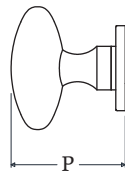

LUXE ATELIER

MILANO

Pomolo su Rosetta Serie 241  
*241 Series Knob on Rose*

Dimensioni  
*Dimensions*

H	W	P
65	38	60,5

Dimensioni in millimetri  
*Dimensions given in millimeters*

Fornito con ferro quadro 8x110mm e viti legno. Pomolo fisso fornito con ferro quadro dummy.

Disponibile in tutte le finiture standard.

Dimensioni e finiture su misura disponibili su richiesta.

*Regularly furnished with 8x110mm lever spindle and wood screws. Fixed knob furnished with dummy spindle.*